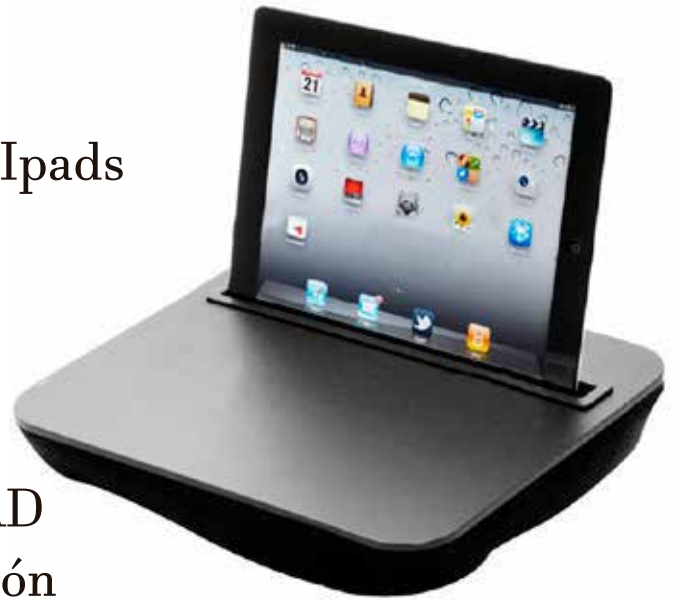

TECNOLÓGICO

Mesita Porta Tablets

Mesita De Soporte Para Tablets/ Ipads o apple store.

Medidas: 30.1 x 24.5 cms

Empaque: Caja blanca

Material: MDF - Tablero;

PS - Espacio dónde reposa el IPAD

Cantidad por caja: 10 us. por cartón

Gafas Vr Blancas

Gafas de realidad virtual se usan con programas VR descargables en google play o apple store.

Medidas: 13.2 x 7.1 x 2.4

Empaque: Funda de polipropileno

Material: ABS

Cantidad por caja: 200 us. por cartón