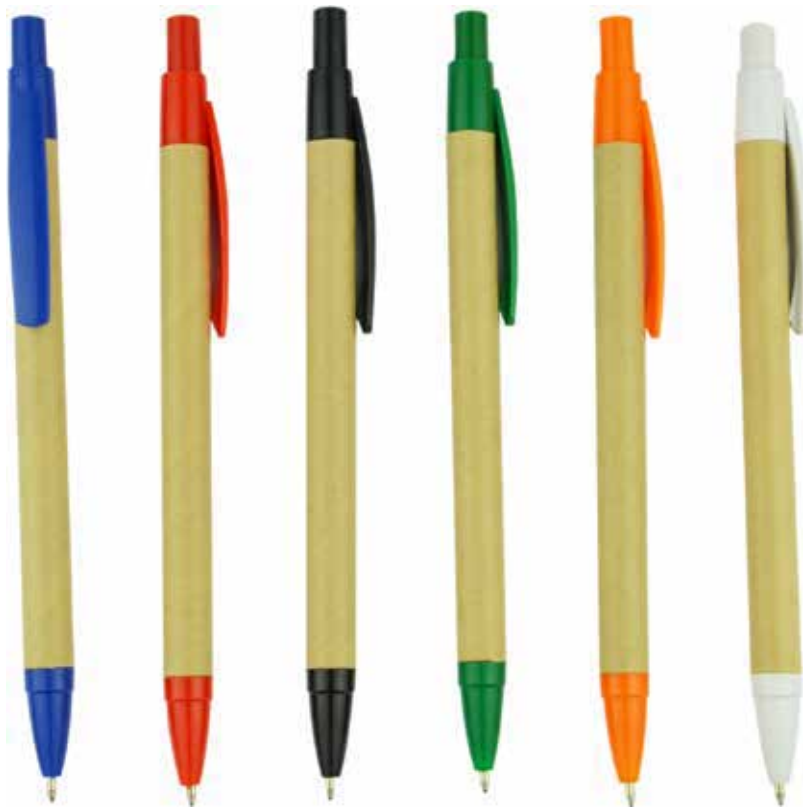

PLUMAS ECOLOGICA HEGA

Medidas: 14.07 cm * 1 cm

Empaque: Funda de polipropileno

Material: ABS + PAPER

Cantidad por caja: 1000 us. por cartón