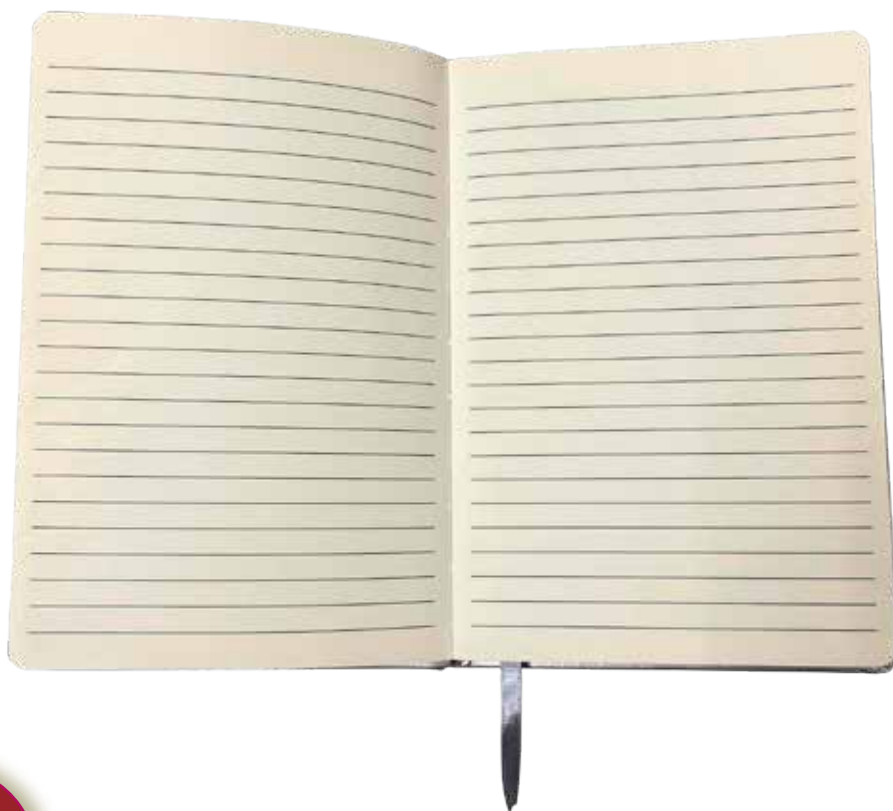

LIBRETA EJECUTIVA

Libreta A5

Parte frontal: Bolsillo para celular, porta tarjeta y elástico porta pluma.

80 hojas con líneas.

Separador de hojas.

Medidas: 20 cm. * 14 cm.

Material: PU

Cantidad por

caja: 50 us. por cartón