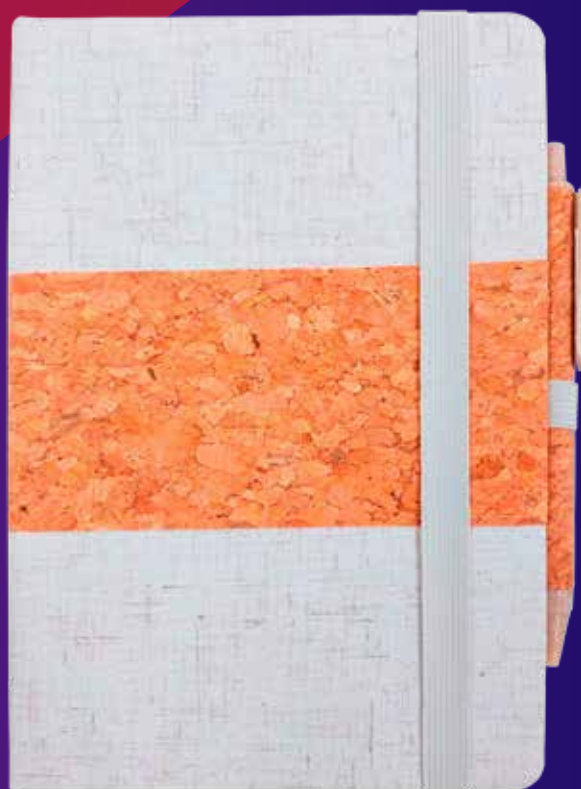

PRODUCTO DESTACADO

CUADERNO DUAL W/PLUMA

* 80 hojas de líneas, líneas color negro, color de hoja ivory

Medidas: 21 cm * 14.5 cm

Empaque: Funda de polipropileno

Material: CORCHO + LINO

Cantidad por caja: 50 us. por cartón