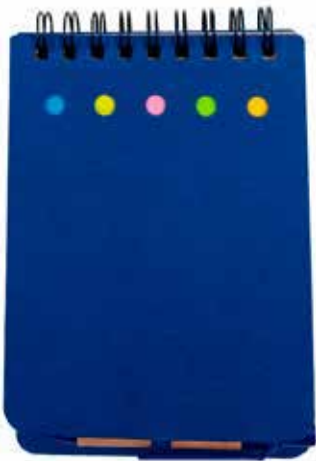

LIBRETA ECOLOGICA TAP W/ PLUMAS Y POST ITS

Incluye:

- Block de notas 5 cm * 7.05 cm
- 5 tonos de 25 banderitas post-it de 4 cm x 1,5 cm.
- Pluma ecologica Tinta azul