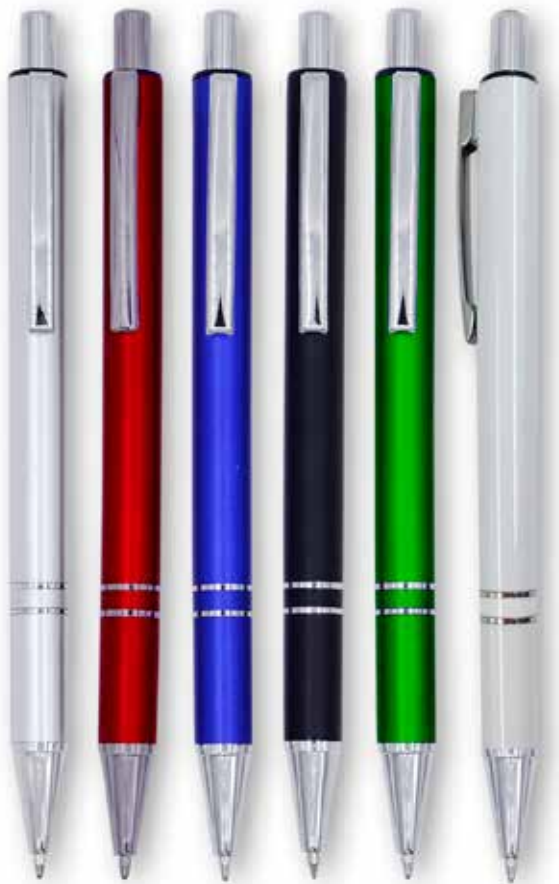

Material: ABS

Cantidad por caja: 1000 us. por cartón

PLUMA METALICA TOUCH

Medidas: 135 x 8 mm

Material: AL

Cantidad por caja: 1000 us. por cartón

PLUMAS LINUX

Medidas: 138 x 10mm