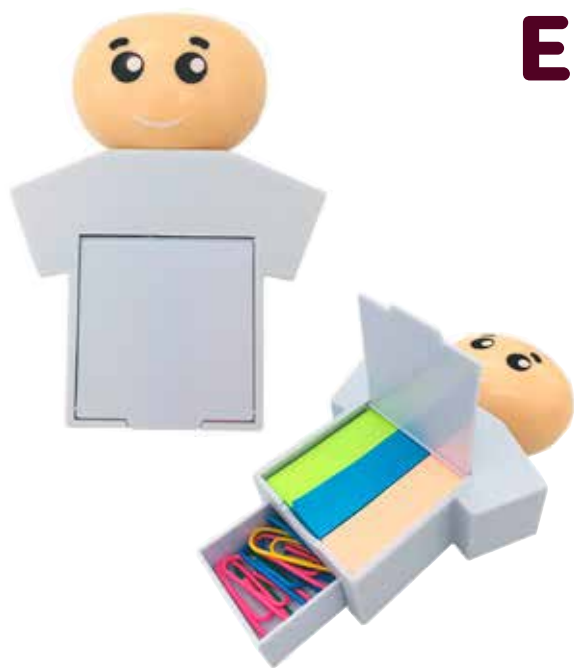

ESCOLAR

PORTA POST IT Y CLIPS UOMO BLANCO

*15 hojas sticky notes de cada color

*10 clips

Medidas: 8.3 x 7 x 2.2 cm

Empaque: Funda de polipropileno

Material: ABS

Cantidad por caja: 250 us. por cartón

ACCESORIOS PARA AUTOS

CLIP PORTA GAFAS BLANCO PARA CARRO

Porta gafas y porta pluma para carro,
se sujeta con un clip

Medidas: 7.9 x 4 x 4.2cm

Empaque: Funda de polipropileno
con caja blanca

Material: ABS

Cantidad por caja: 500 us. por cartón

*Observaciones: No incluye gafas